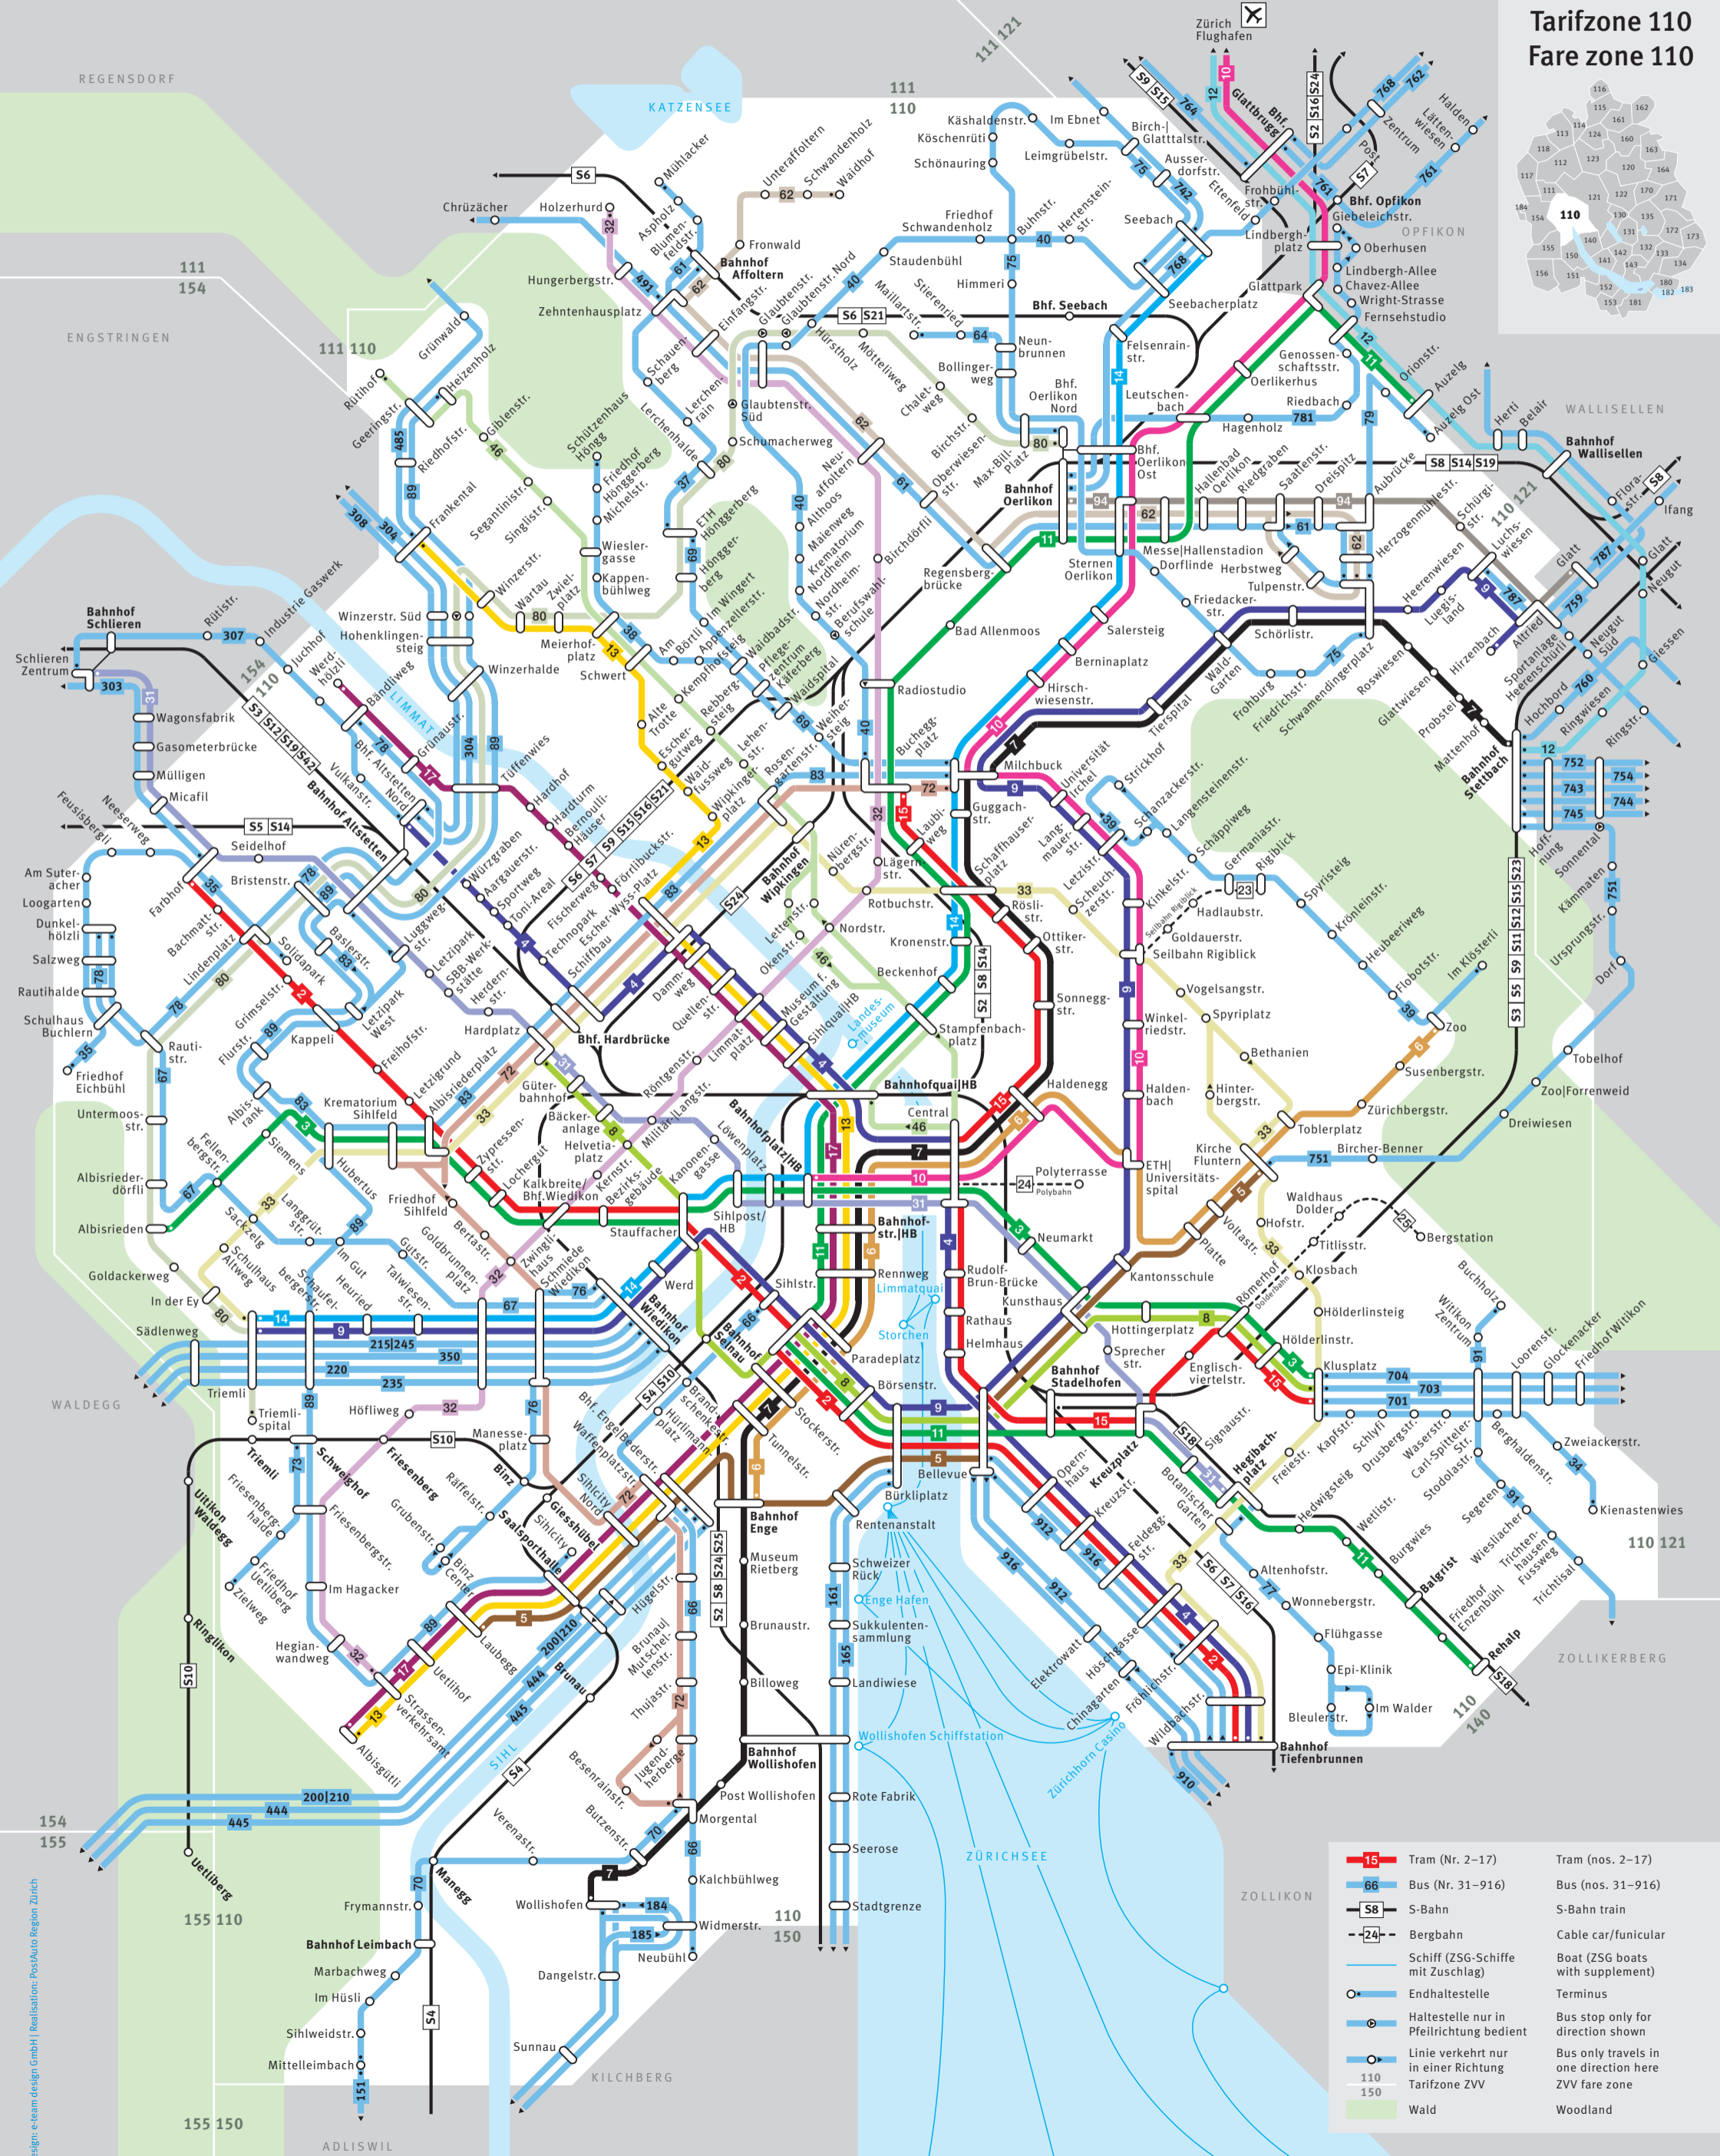

Tarifzone 110 Fare zone 110

15	Tram (Nr. 2-17)	Tram (nos. 2-17)
66	Bus (Nr. 31-916)	Bus (nos. 31-916)
S8	S-Bahn	S-Bahn train
24	Bergbahn	Cable car/funicular
	Schiff (ZSG-Schiffe mit Zuschlag)	Boat (ZSG boats with supplement)
	Endhaltestelle	Terminus
	Haltestelle nur in Pfeilrichtung bedient	Bus stop only for direction shown
	Linie verkehrt nur in einer Richtung	Bus only travels in one direction here
	110 150	Tarifzone ZVV fare zone
	Wald	Woodland